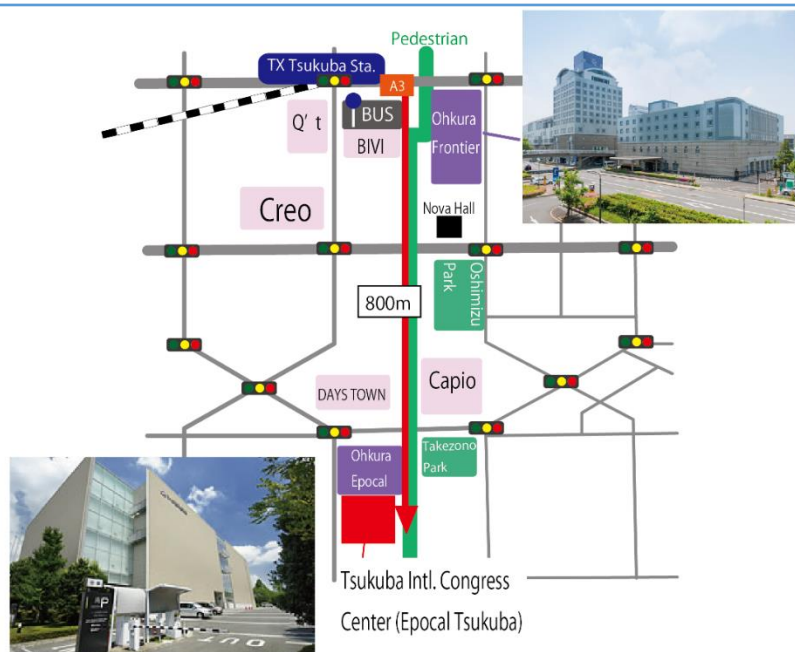

プログラム

2018年9月20日(木) 14:00-17:00 会場: つくば国際会議場 中ホール300

14:00-	Opening Remarks	University of Tsukuba
14:05	Dr. Fumihiko Uchida	
14:05-	Keynote: The New ABCs of Research	University of Maryland
14:50	Dr. Ben Shneiderman	
14:50-	Citizen Science:	University of Maryland
15:20	New Agendas, Broader Impacts Dr. Jennifer J. Preece	
15:20-	Break	
15:30-	The Global State of Technology and San Diego's	CONNECT, San Diego
16:00	Role in Commercializing Innovative Breakthroughs Mr. Greg McKee	
16:00-	Entrepreneurial Ecosystems	MIT Environmental
16:30	Mr. Christopher R. Noble	Solutions Initiative
16:30-	Interaction with audience and speakers	
16:50		
16:50-	Closing remarks	University of Tsukuba
17:00	Dr. Yasunori Kanaho	

アクセス

参加登録

<https://tgs.w.tsukuba.ac.jp/>

Peatixでの無料参加登録が必要です。